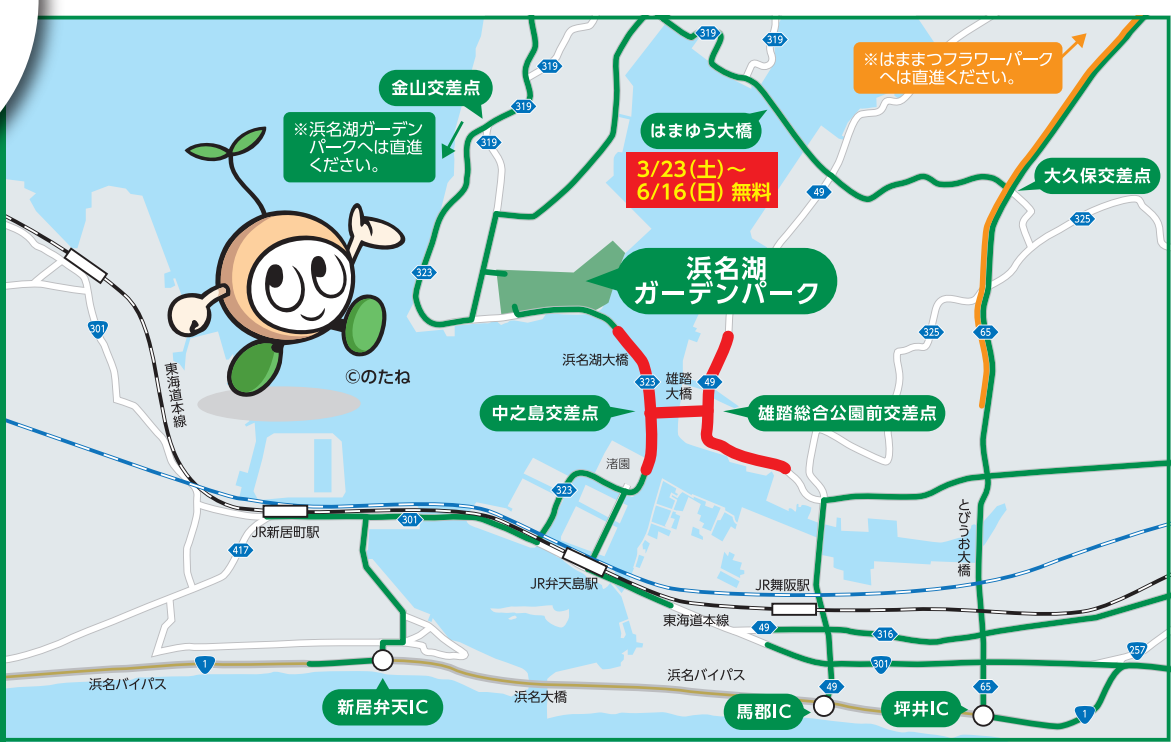

はまゆう大橋は3/23(土)～6/16(日)の開催期間中、全通行車両の無料化を実施します。

「館山寺SIC」、「動物園入口」、「すじかい橋」、「中之島」、「雄踏総合公園前」各交差点周辺(赤線部分)において期間中(特に土日祝・ゴールデンウィーク)、交通混雑が予想されます。混雑(予想)区間の通行を避けて頂き、はまゆう大橋利用(期間中無料)等の迂回通行(来場推奨ルート)にご協力をお願いいたします。

はままつ フラワーパーク

開催期間
3/23(土)～6/16(日)

【凡例】

- 混雑(予想)区間
- フラワーパーク 来場ルート(推奨)
- ガーデンパーク 来場ルート(推奨)

浜名湖 ガーデンパーク

開催期間
4/6(土)～6/2(日)

お問い合わせ

- お知らせに関するお問い合わせ 浜まつフラワーパークへのご来場ルート TEL.053-457-2586
浜名湖ガーデンパークへのご来場ルート TEL.053-482-7350
- お問い合わせ受付時間 月～金 9:00～17:00 ※土日祝を除く
- ウェブサイト(パソコン・スマートフォン) <https://hanahaku2024.jp/>

※無料通行措置は、静岡県及び浜松市議会の議決、国の許可を得た上で実施します。