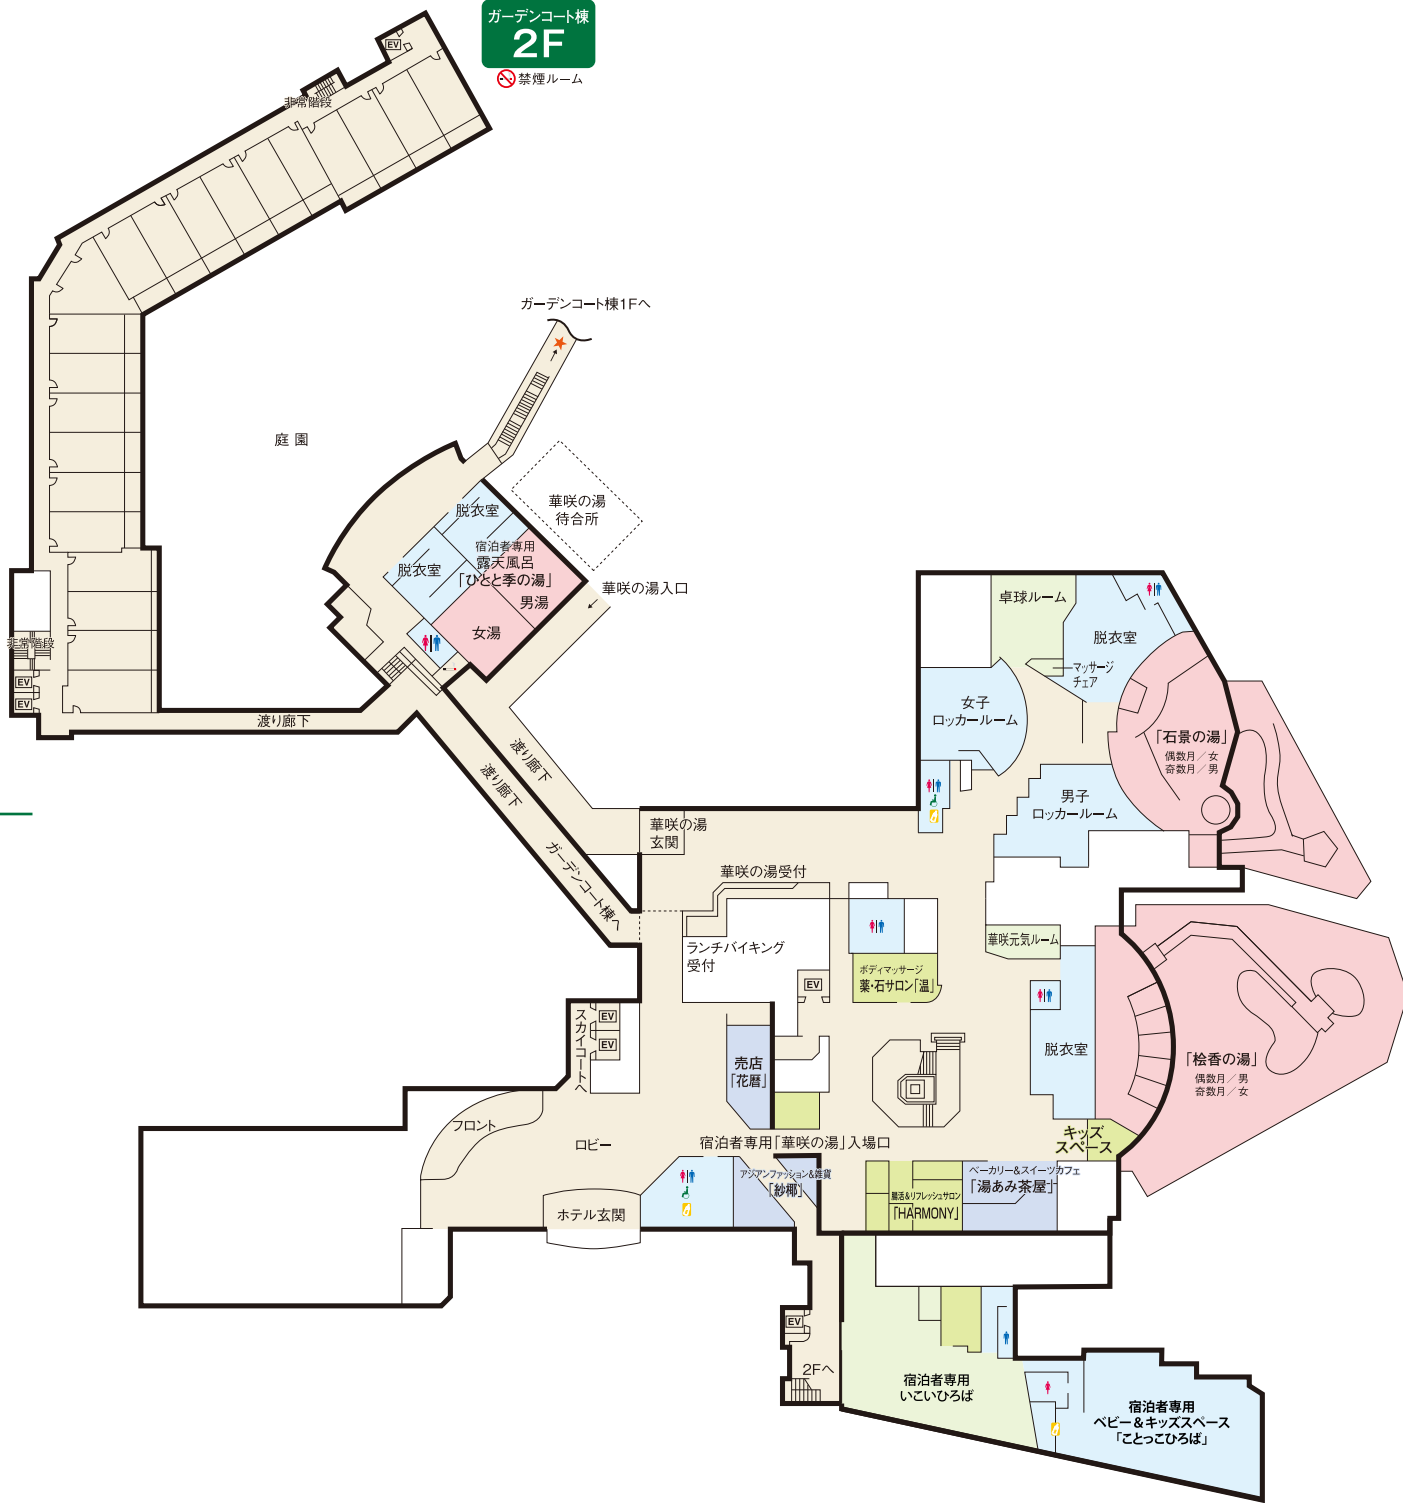

ガーデンコート棟  
2F  
禁煙ルーム

Garden court

浜名湖かんざんじ温泉  
**華咲の湯**  
※石景の湯・檜香の湯は、男女の入替えを行う場合がございます。

スカイコート棟  
1F

Sky court