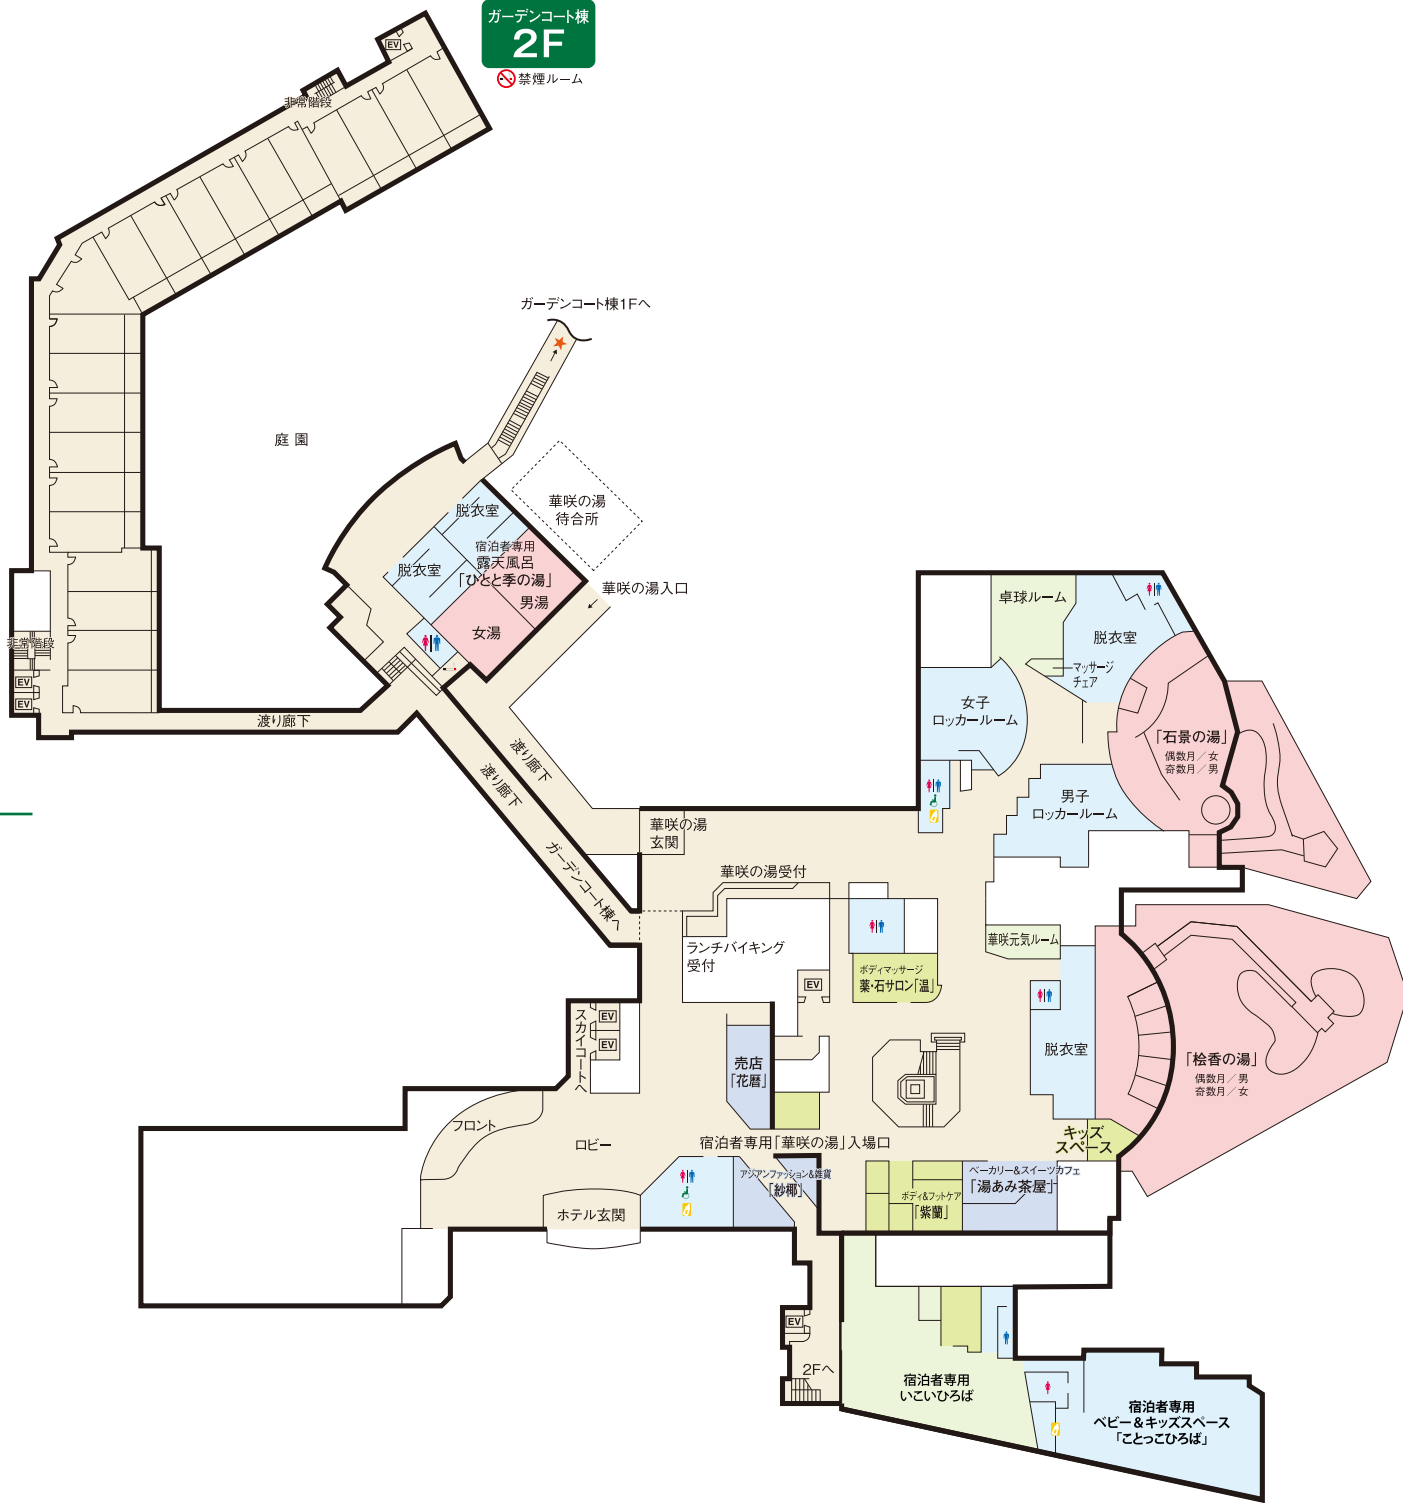

ガーデンコート棟
2F
禁煙ルーム

浜名湖かんざんじ温泉
華咲の湯
※石景の湯・桧香の湯は、男女の入替えを行う場合がございます。

スカイコート棟
1F

Garden court

Sky court