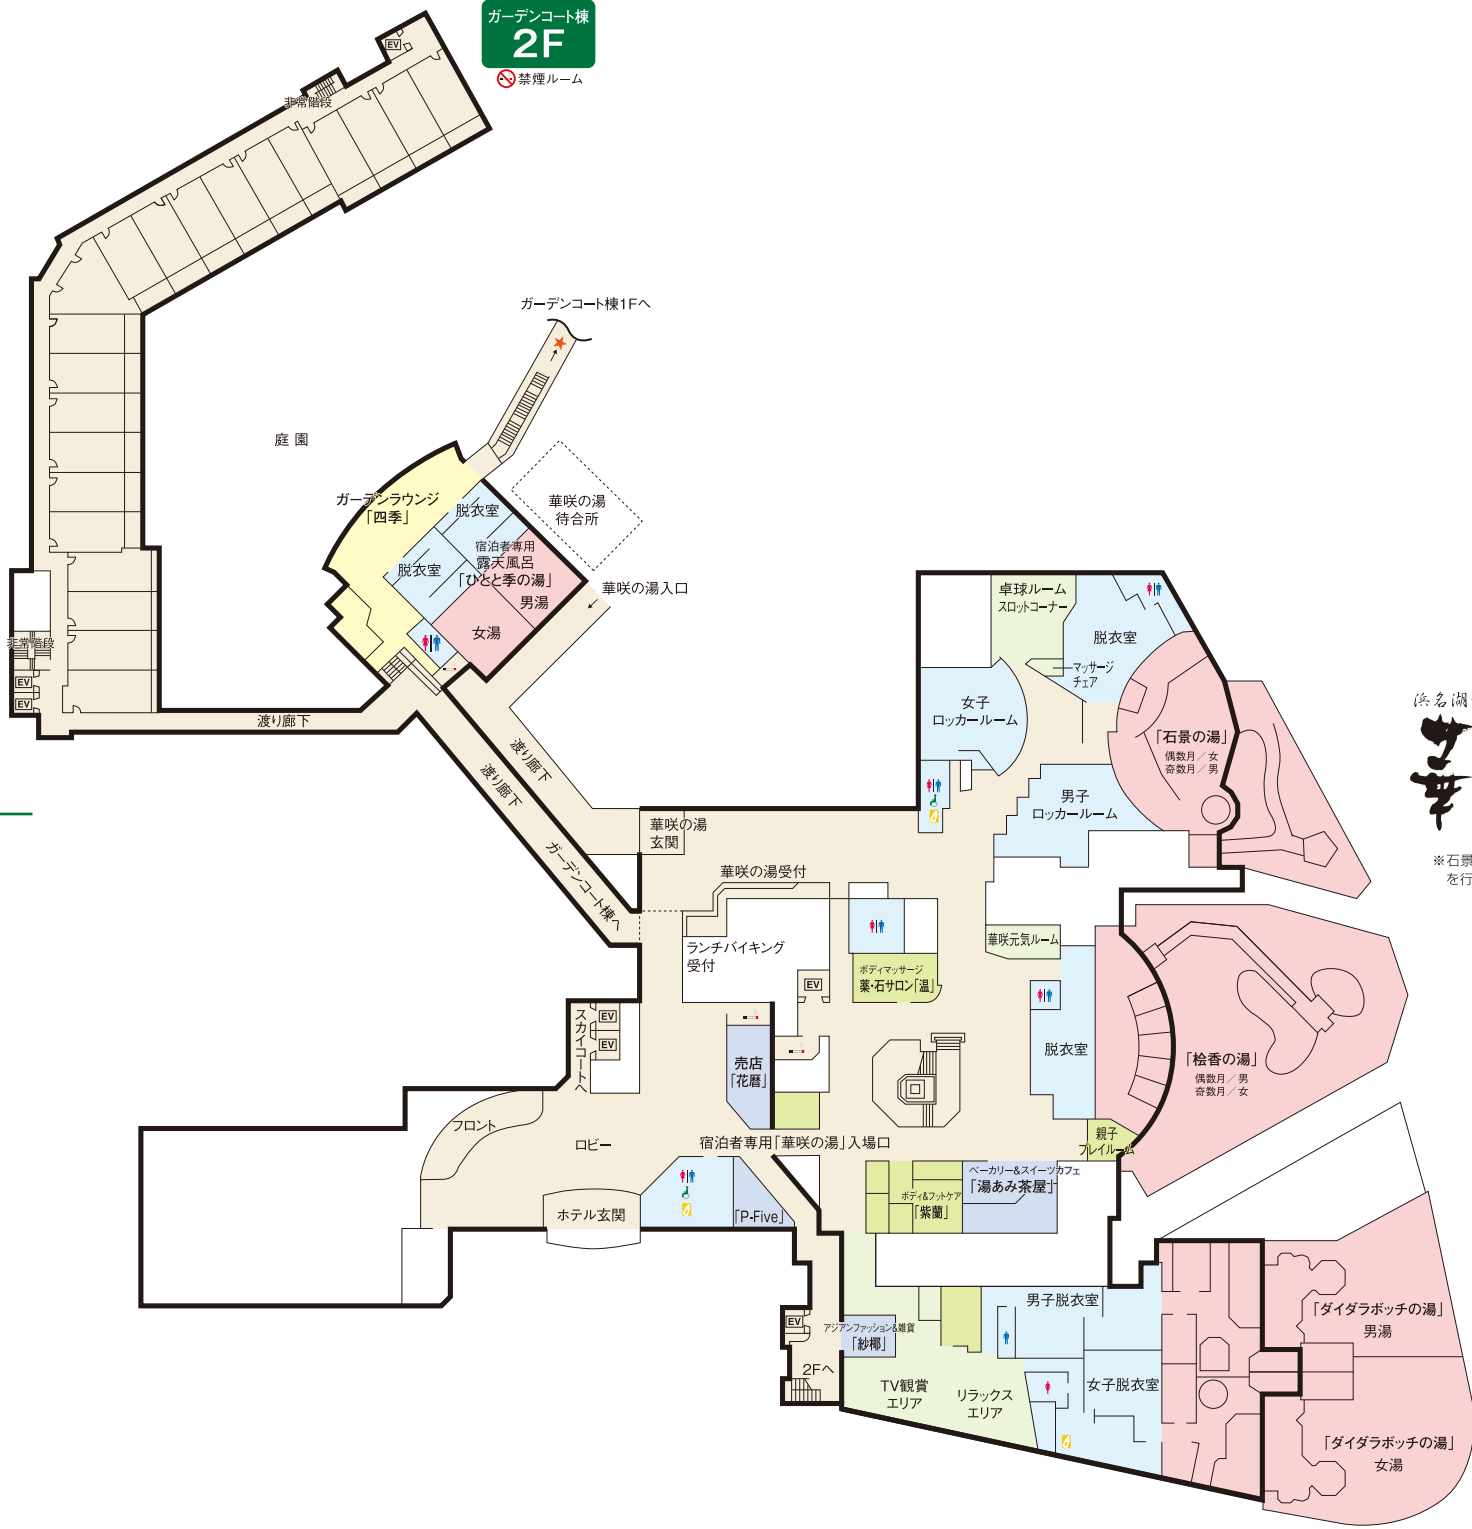

ガーデンコート棟
2F
禁煙ルーム

浜名湖かんざんじ温泉
華咲の湯
※石景の湯・檜香の湯は、男女の入替えを行う場合がございます。

スカイコート棟
1F

Garden court

Sky court